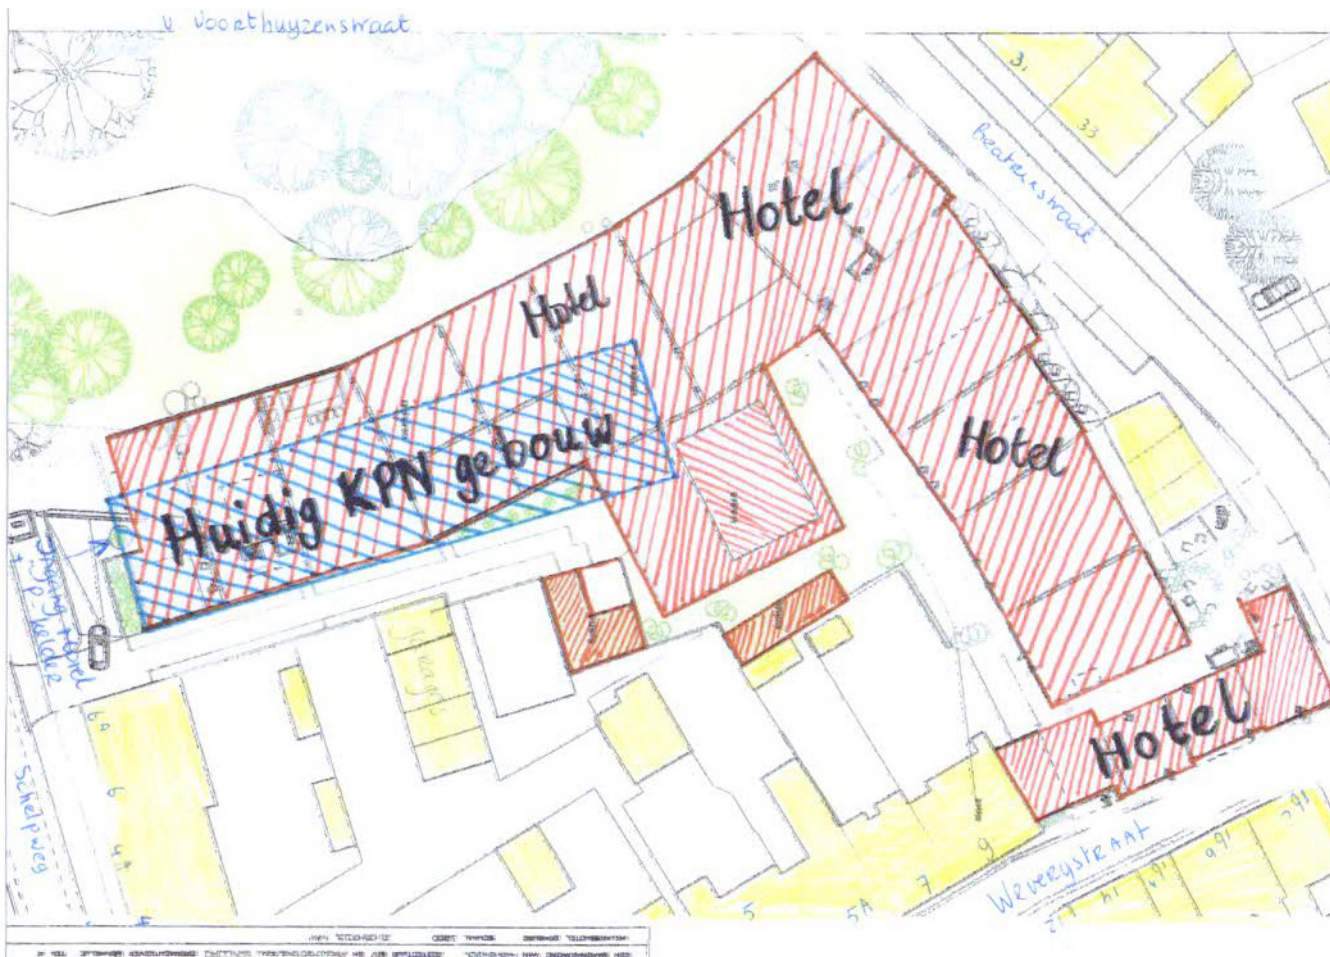

# Wat u niet wilt dat u geschiedt...

**Zou u een hotel van dit formaat in uw naaste omgeving willen?**

**Wij niet!!**

Huidig bouwoppervlak KPN:	<b>ca. 550 m<sup>2</sup></b>
In de toekomst:	<b>2.476 m<sup>2</sup></b>
Aantal kamers nu:	<b>0</b>
In de toekomst mogelijk:	<b>120</b>
Hoogte:	<b>10-12 meter</b>
Draagvlak:	<b>miniem</b>

Misschien niet vreemd als u bedenkt dat dit hotel midden in een nu al zwaar belaste woonwijk komt te liggen.

Welke grootschalige ontwikkelingen zullen er nog volgen?

**...doe dat ook een ander niet!**

**Rust, ruimte en natuur?  
Straks niet meer in Domburg!**